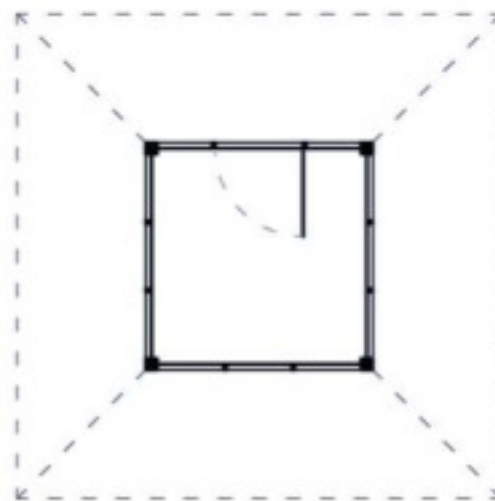

EDICOLA LIBERTY

Viale Gorizia presso la Darsena di Milano

Descrizione

L'edicola si trova in un punto di grande passaggio ed è vetrata su 4 lati, su una superficie interna di 150x150 cm.

Risulta quindi una vetrina costantemente illuminata in un punto fondamentale di passaggio in tutti i periodi dell'anno, personalizzabile per campagne dal forte impatto.

Superficie e capienza

Superficie interna totale: 4 mq

Caratteristiche dello spazio

- Impianto elettrico