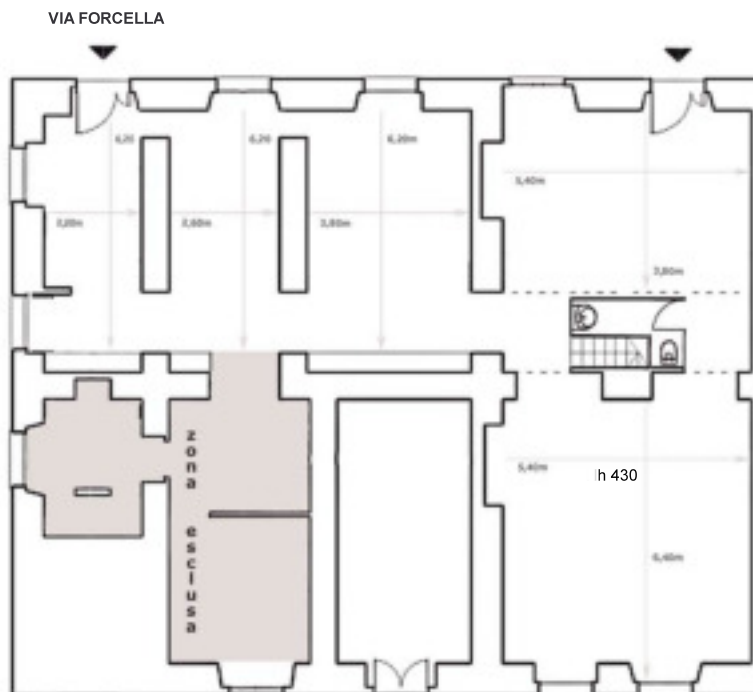

### Superficie

Circa 120 mq

### Descrizione

Piano Terra

Via Forcella

Molto luminoso

Doppia entrata

PIANTA PIANO TERRA  
 (le dimensioni di tutte le piante sono indicative)