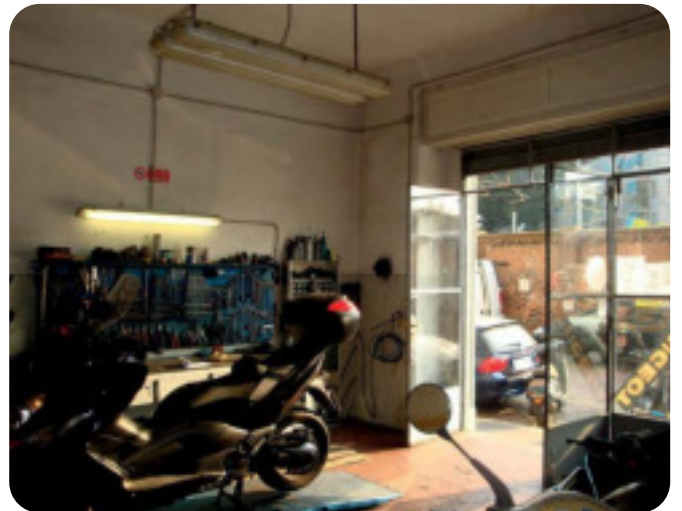

MIDDLE

Via Tortona, 12 - 20144 Milano

Descrizione

L'officina di 45 mq si affaccia con due grandi vetrine proprio davanti al ponte di Porta Genova.

Spazio disponibile solo durante il Fuorisalone del Mobile.

Superficie e capienza

45 mq

Caratteristiche dello spazio

- Piano terra
- Su strada
- Altezza 3,75 mt